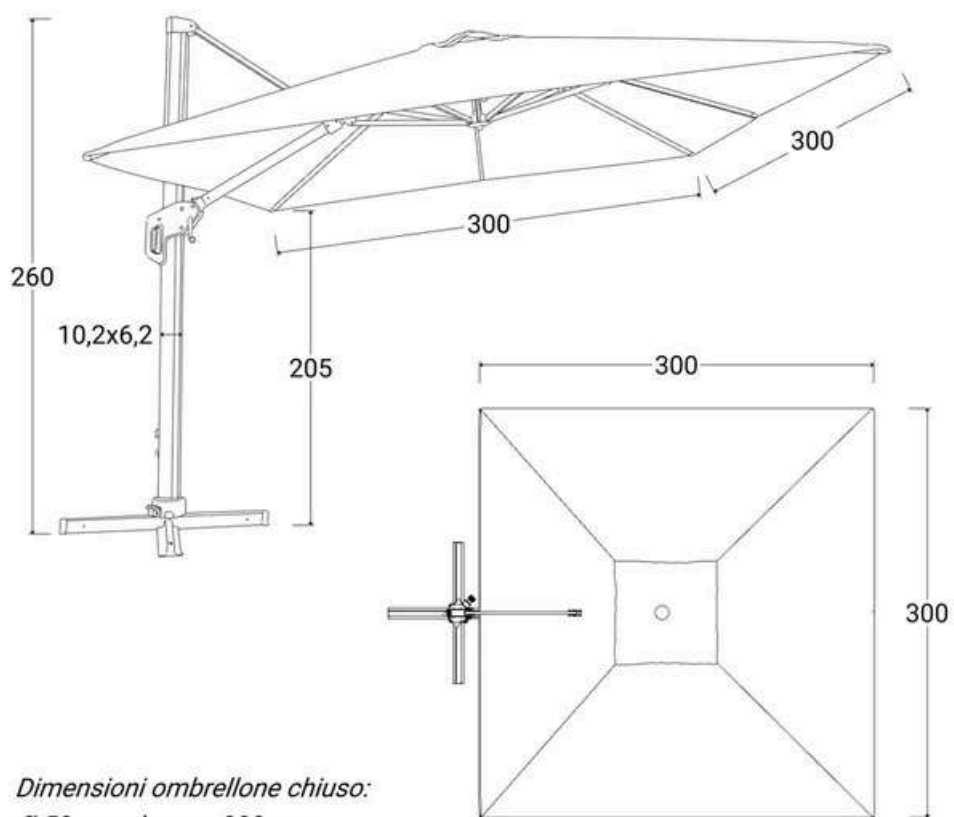

OMB003 - OMBRELLONE VERDE ø175cm

BMB001 - BASE PER OMBRELLONE
COLOR TAPIOCA ø50cm - 25KG

Outdoor

OMB007 - OMBRELLONE 3x3m CON PALO LATERALE IN ALLUMINIO E TELO IN POLIESTERE

*Dimensioni ombrellone chiuso:
Ø 50 cm, altezza 300 cm.*