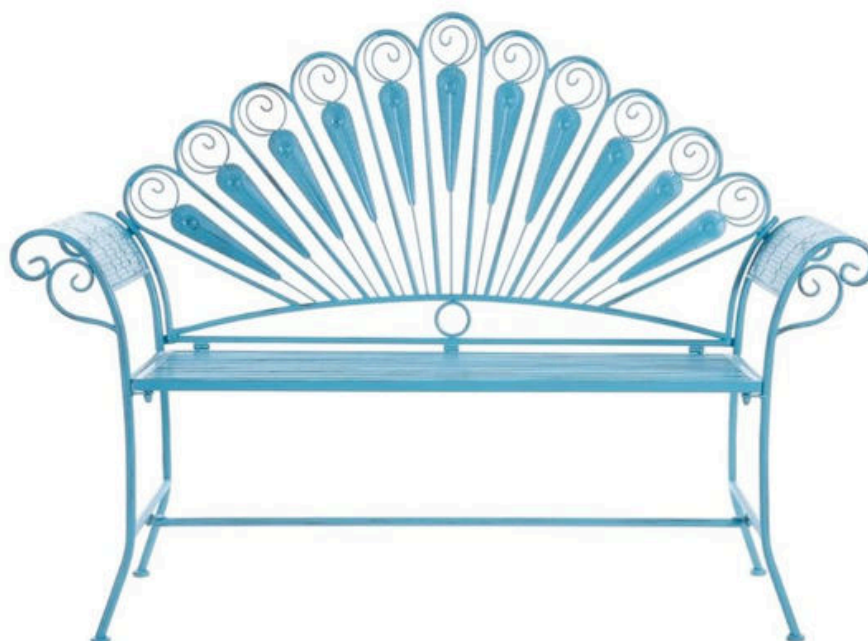

Panchina Pavia Blu

PC001 - PANCHINA PAVIA BLU - 146x50x107 cm (LxPxA)