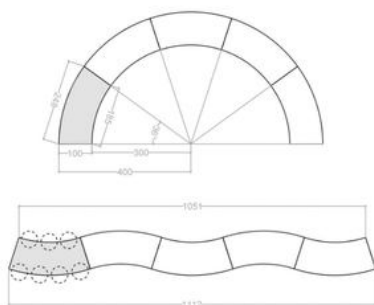

TV010 - TAVOLO SERPENTINA 200x100 cm