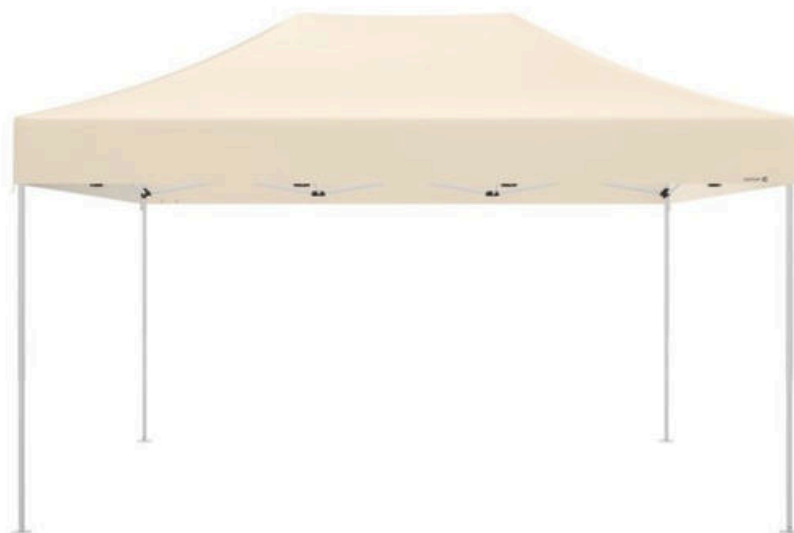

# Coperture

ideale per zone tecniche e cucine da campo

GZ002 - GAZEBO PIEGHEVOLE 4,5 X 3M

GZ001 - GAZEBO PIEGHEVOLE 3 X 3M